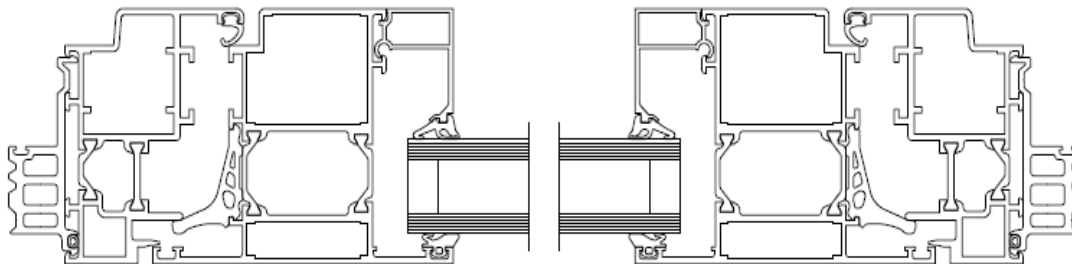

Вложка в крилото: флоатно стъкло или стъклопакет; поликарбонат алуминий - 20 и 28 мм. дебелина.

Задвижване 24 V ел. мотор (за проветряване и вентилация по EN 12101-2 само 24 V)

- Надеждност RE 1000 (10 000 цикъла тест)
- Оперативна функционална температура -20 + 70° C
- Ветроустойчивост 3000 N /м²; 18 м./сек. Страничен вятър
- Въздухоплътност 600 Pa
- Коефициент на топлопроводимост 1.5 W/m²K
- Мах. ъгъл на отваряне 55°
- Температурна устойчивост B 300- E
- Огнеустойчивост по EN 13501-1 E
- Размери: ширина от 400 до 2500 мм.; дължина от 500 до 2500 мм.; мах. 4.0 м²
- Cv – 0,65

Монтаж: Между ъгъл 15 и 90° като прозорец.

LARGE FLAP VERSION WITH ADAPTOR

SMALL FLAP VERSION WITH ADAPTOR

За по-изчерпателна информация свържете се с нас:

COLT Group

Colt Austria GmbH – Представителство България