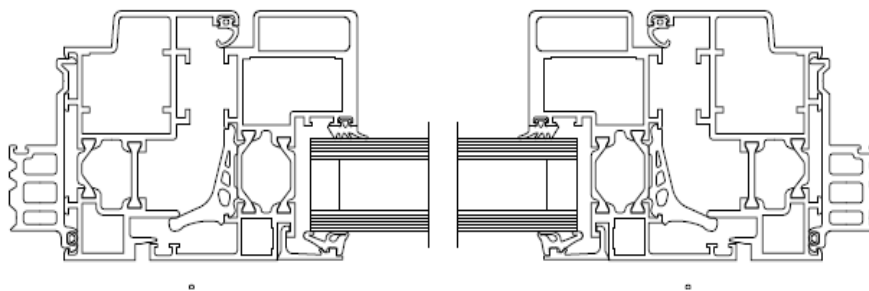

Вложка в крилото: флоатно стъкло или стъклопакет; поликарбонат алуминий - 20 и 28 мм. дебелина.

Задвижване 24 V ел. мотор (за проветряване и вентилация по EN 12101-2 само 24 V)

- Надеждност RE 1000 (10 000 цикъла тест)
- Оперативна функционална температура -20 + 70° C
- Ветроустойчивост 3000 N /м²; 18 м./сек. Страничен вятър
- Въздухоплътност 600 Pa
- Коефициент на топлопроводимост 1.5 W/m²K
- Мах. ъгъл на отваряне 55°
- Температурна устойчивост B 300- E
- Огнеустойчивост по EN 13501-1 E
- Размери: ширина от 400 до 2500 мм.; дължина от 500 до 2500 мм.; мах. 4.0 м²
- Cv – 0,65

Монтаж: Между ъгъл 15 и 90° като прозорец.

LARGE FLAP VERSION WITH ADAPTOR

SMALL FLAP VERSION WITH ADAPTOR

За по-изчерпателна информация свържете се с нас:

COLT Group

Colt Austria GmbH – Представителство България