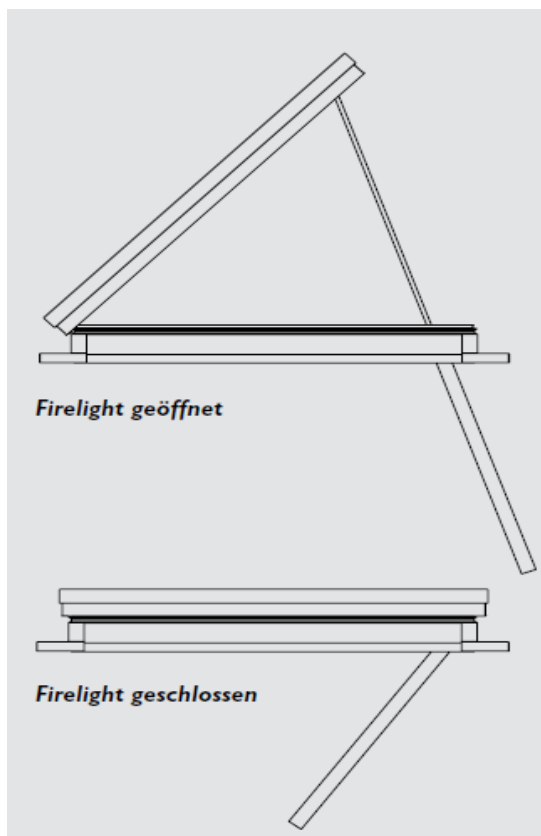

Монтаж:

- С фланци в зависимост от фасадата с наклон от 0-110°.

За по-изчерпателна информация свържете се с нас:

COLT Group

Colt Austria GmbH – Представителство България

"Агенция Митев-Радулов" ООД

5500 Ловеч, Ал.Кусев 9

00359 68 66 33 11 тел.;

00359 68 66 33 22 факс;

00359 68 66 33 30 и 0887 282 532 мобилен директно

E-mail: pl.mitev@amr.bg

Нашата визия е да създаваме по-добри условия за живот на хората!

[/www.fire-protection.amr.bg/](http://www.fire-protection.amr.bg/)