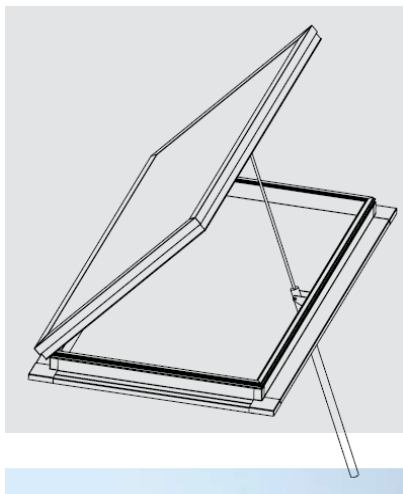

Firelight

Фасадно отваряеми клапи за приток на въздух и вентилация

Естествена вентилация и система за противопожарна вентилация

Продуктови кодове:

- FL / 3E / M / B 24 – с ел. задвижване
- FL / 3E / P – с пневматично задвижване

Описание на продукта:

Еднокрил с 24 V моторно задвижвано отваряемо крило от алуминиева рамка с вграден поликарбонат цвят опал с дебелина от 7-35 мм. или стъклопакет. 24 V електрическо задвижване се прилага задължително съгл. EN 12101 при уредите с двойна функция- проветряване и димоотвеждане. Корпусът и рамката са от алуминий – студен или термопрекъснат.

Продуктът е с двойно предназначение, съгласно EN 12101-2 (септември 2009 г.)

Конструиран, произведен и изпитан по EN 12101-2

Характеристики:

- Размери на отваряемите части – ширина от 700 мм ÷ 2500 мм; дължина от 700 мм ÷ 2500 мм
- Огнеустойчивост - B 300- E
- Температурна устойчивост - t (00)
- Коефициент на топлопроводимост: около 2,0 W/m²K
- Класове според EN 12101-2
- Ветроустойчивост WL 1500
- Устойчив снежен товар 2000
- Надеждност: Re 1000
- Покритие на алуминиевите части:
  - Сурови или
  - Анодизирани 20 микрона дебелина, или
  - Полиестерно цветно покритие 60-90 микрона дебелина в цвят по RAL.