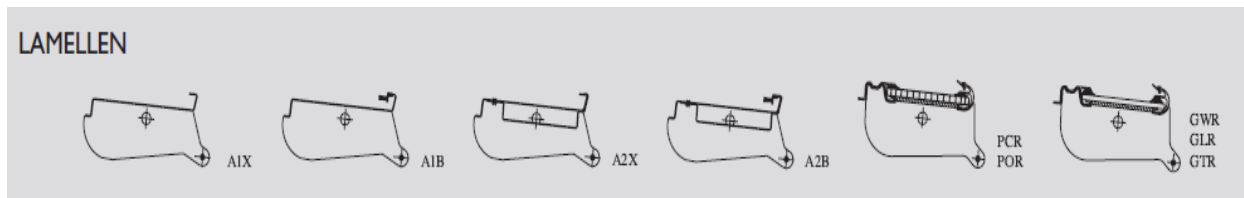

Видове ламели

На разположение са 4 вида ламели:

- Еднослоен алуминий с или без уплътнителни четки
- Двуслоен алуминий с или без уплътнителни четки
- Стъклена ламела с гумени уплътнения
- Двуслоен прозрачен поликарбонат с гумени уплътнения

Опции за управление

- Ръчно управление
- Задвижване с лост или шнур
- С 1 или 2 ел. мотора
- С 1 или 2 пневматични цилиндъра

сечение по дължината

напречно сечение

ламели

За по-изчерпателна информация свържете се с нас: