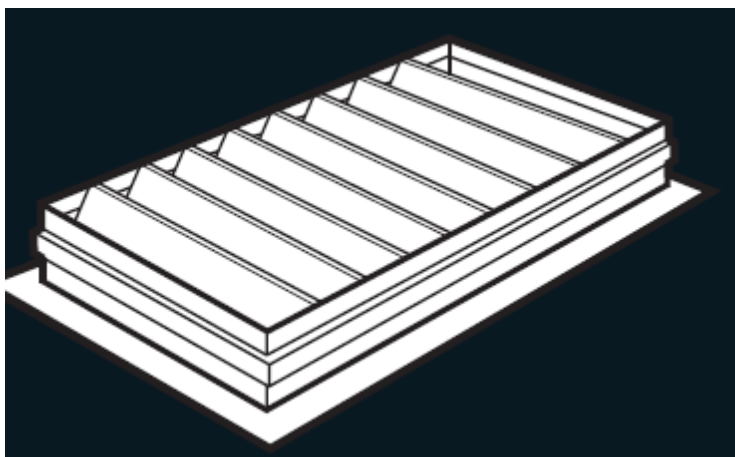

EuroCo

Естествена вентилация и система за
противопожарна вентилация

Продуктови кодове:

CO / 2E / P – с пневматично задвижване

CO / 2E / M / B24 – с ел. задвижване

Описание на продукта:

Euro Co е ламелен проветрител за автоматично топло и димоотвеждане. В допълнение към неговата основна функция за осигуряване приток на въздух в случай на пожар, той служи и за естествена вентилация и допълване на дневната осветеност.

Монтаж

Ламелният проветрител е подходящ за различни покривни конструкции. Произведен е от термо непрекъснати профили. Което да се има предвид, при изисквания за коефициент на топлопреминаване.

Euro Co ламелен проветрител може да бъде монтиран при ъгъл напокрива по оста от хоризонтала към вертикала. мин.3 °.

Монтажния фланец и размерите му се напасват по конструкцията на сградата.

Основа / касата / рамка на уреда

Основата на уреда се състои от висококачествен Colterra-алуминий. Височината на устройството е оразмерена така, че ламелите и в отворено положение да не излиза извън **кутията**, с което се предотвратява негативното влияние на вятъра. С патентованата система за дренаж дъждовната вода при затворен уред се насочва странично навън.

Видове ламели

На разположение са 4 вида ламели:

- Еднослоен алуминий с или без уплътнителни четки
- Двуслоен алуминий с или без уплътнителни четки
- Стъклена ламела с гумени уплътнения
- Двуслоен прозрачен поликарбонат с гумени уплътнения