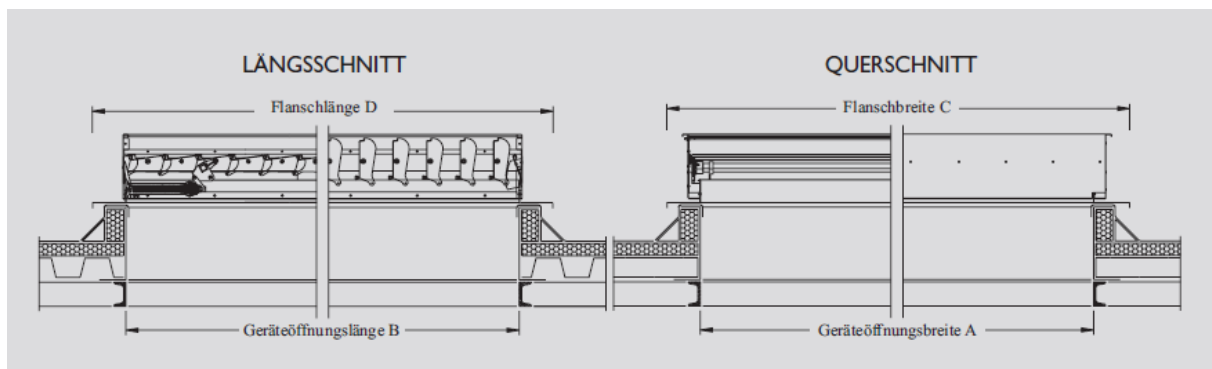

Монтажния фланец и размерите му се напасват по конструкцията на сградата.

Основа / касата / рамка на уреда

Основата на уреда се състои от висококачествен Colterra-алуминий. Височината на устройството е оразмерена така, че ламелите и в отворено положение да не излиза извън **кутията**, с което се предотвратява негативното влияние на вятъра. С патентованата система за дренаж дъждовната вода при затворен уред се насочва странично навън.

Видове ламели

На разположение са 4 вида ламели:

- Еднослоен алуминий с или без уплътнителни четки
- Двуслоен алуминий с или без уплътнителни четки
- Стъклена ламела с гумени уплътнения
- Двуслоен прозрачен поликарбонат с гумени уплътнения

Опции за управление

- Ръчно управление
- Задвижване с лост или шнур
- С 1 или 2 ел. мотора
- С 1 или 2 пневматични цилиндъра

сечение по дължината

напречно сечение

ламели

За по-изчерпателна информация свържете се с нас: